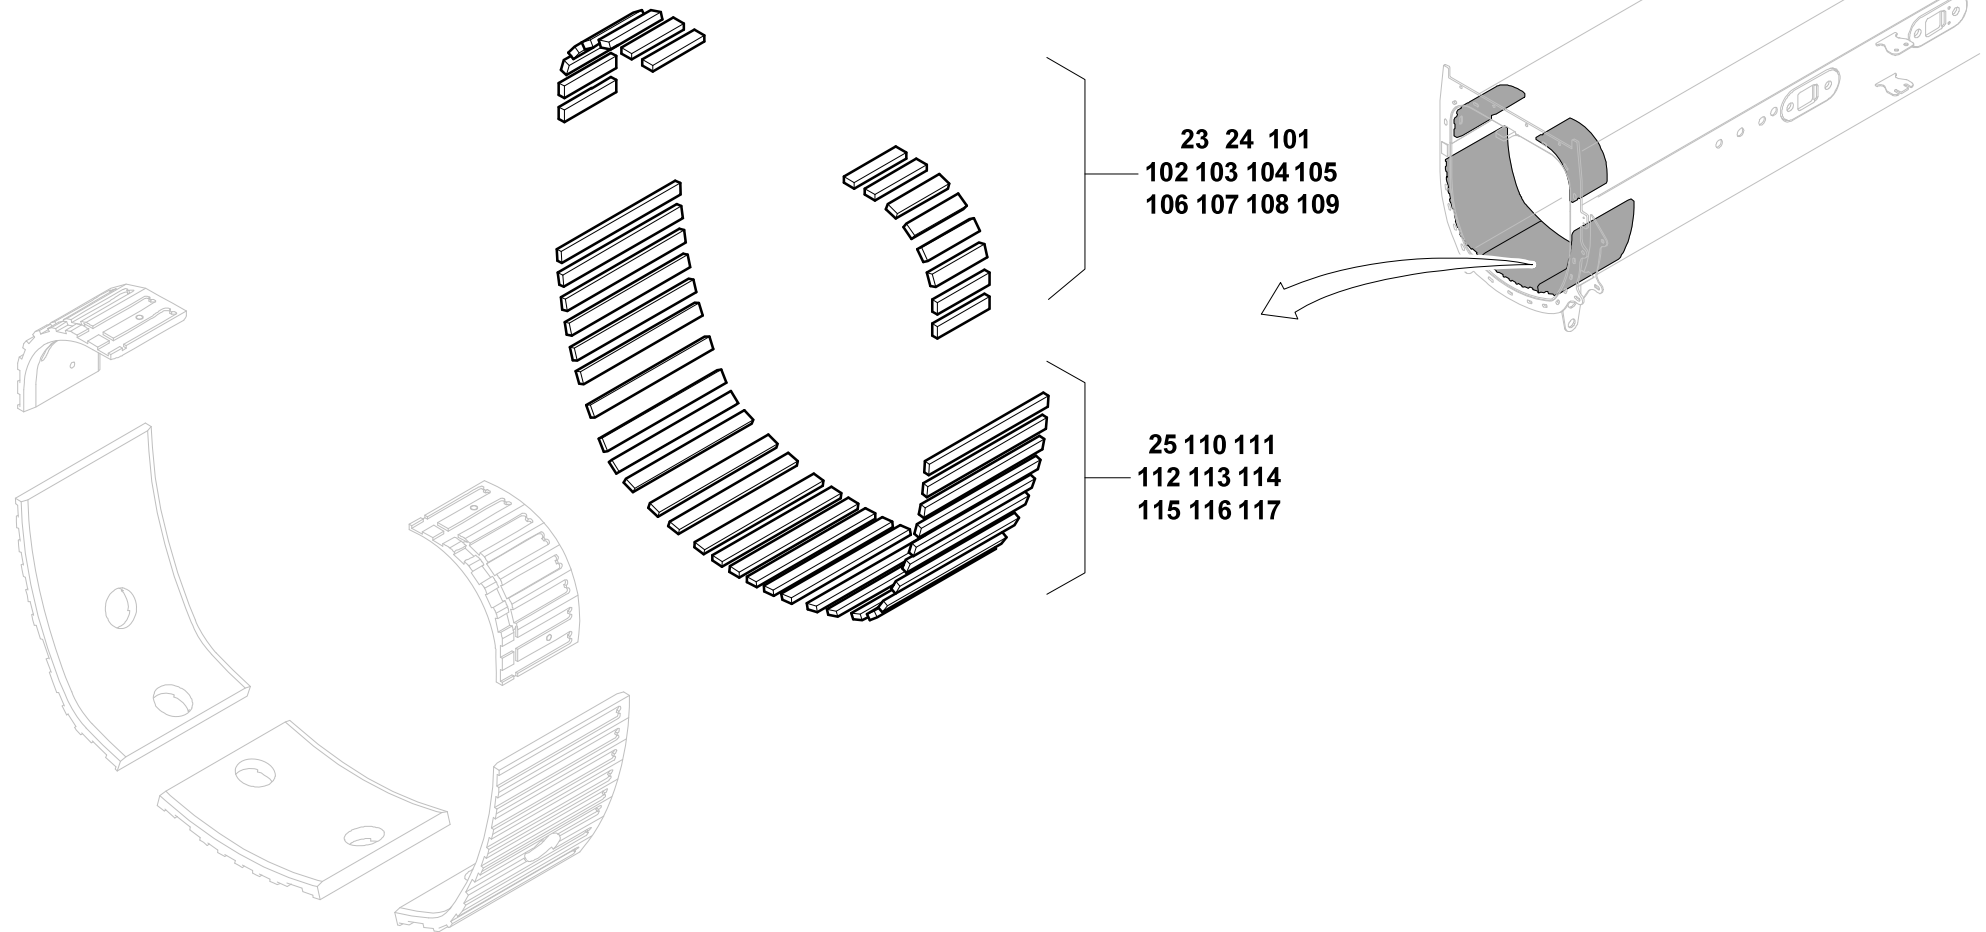

**GROVE**<sup>®</sup>

GRUNDKÖRPER KPL.

BASE SECTION CPL.

BILDTADEL  
PICTORIAL DISPLAY**GMK 3060-2  
CAB 2020**

02.20

**4257270-ETL D**

3/5

**GROVE**

GRUNDKÖRPER KPL.

BASE SECTION CPL.

BILDТАFEL  
PICTORIAL DISPLAY

02.20

**4257270-ETL D**

4/5

**GMK 3060-2  
CAB 2020**

**GROVE**